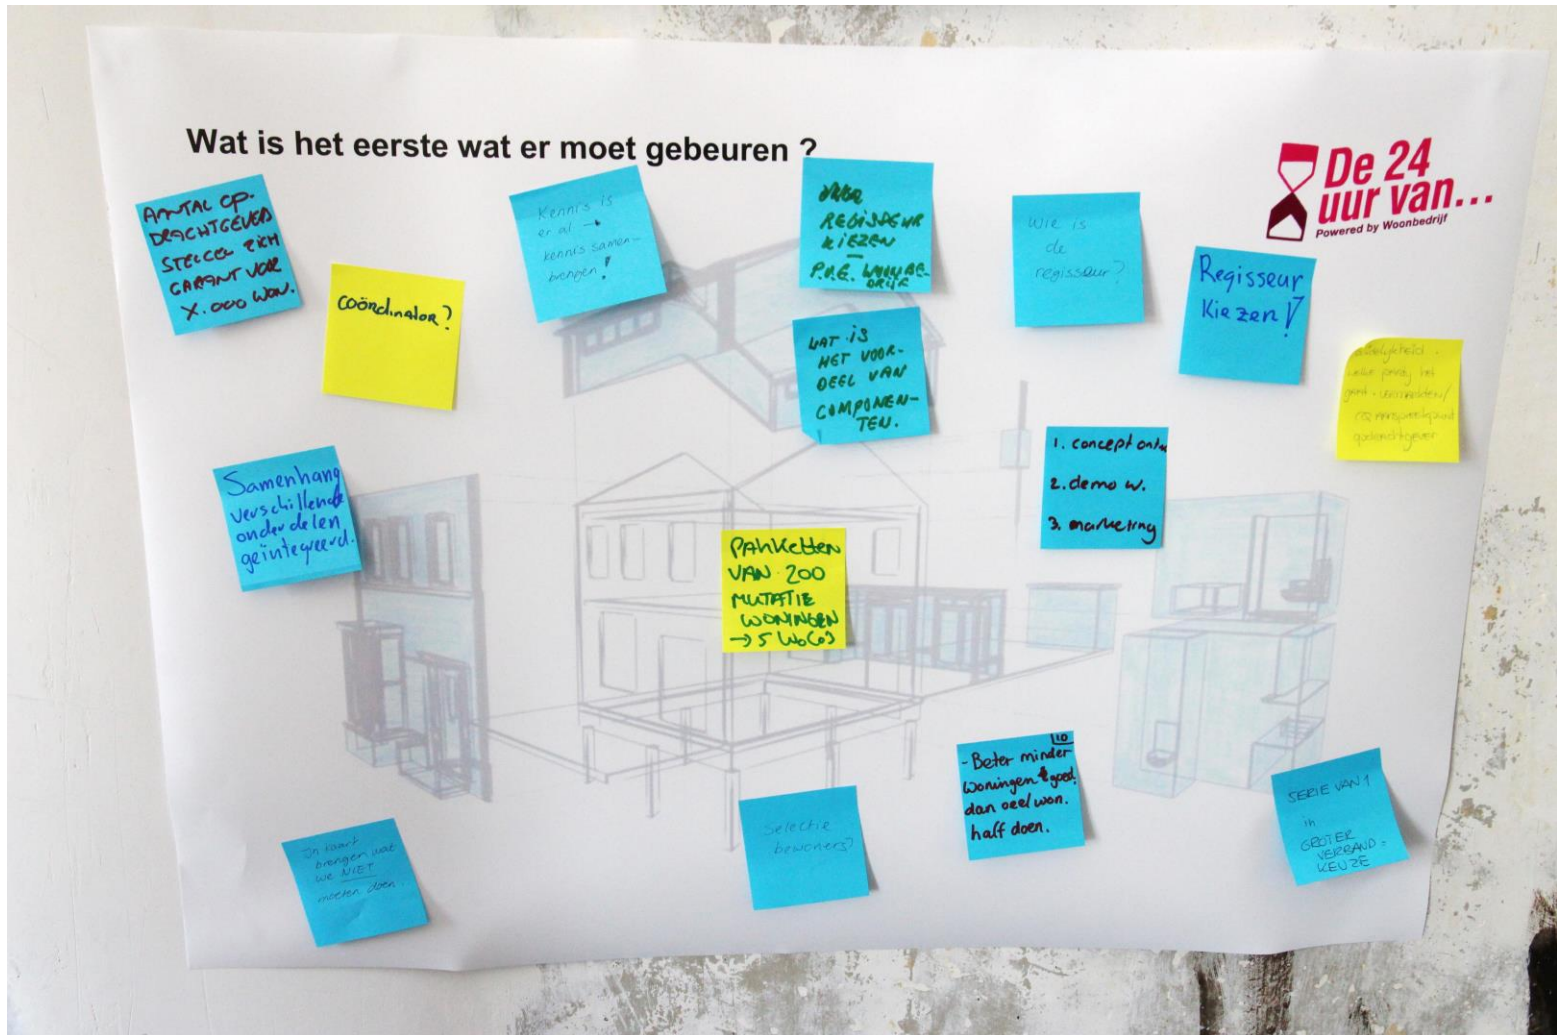

Drie terugkomende vragen
Wat is het eerste wat er moet gebeuren?