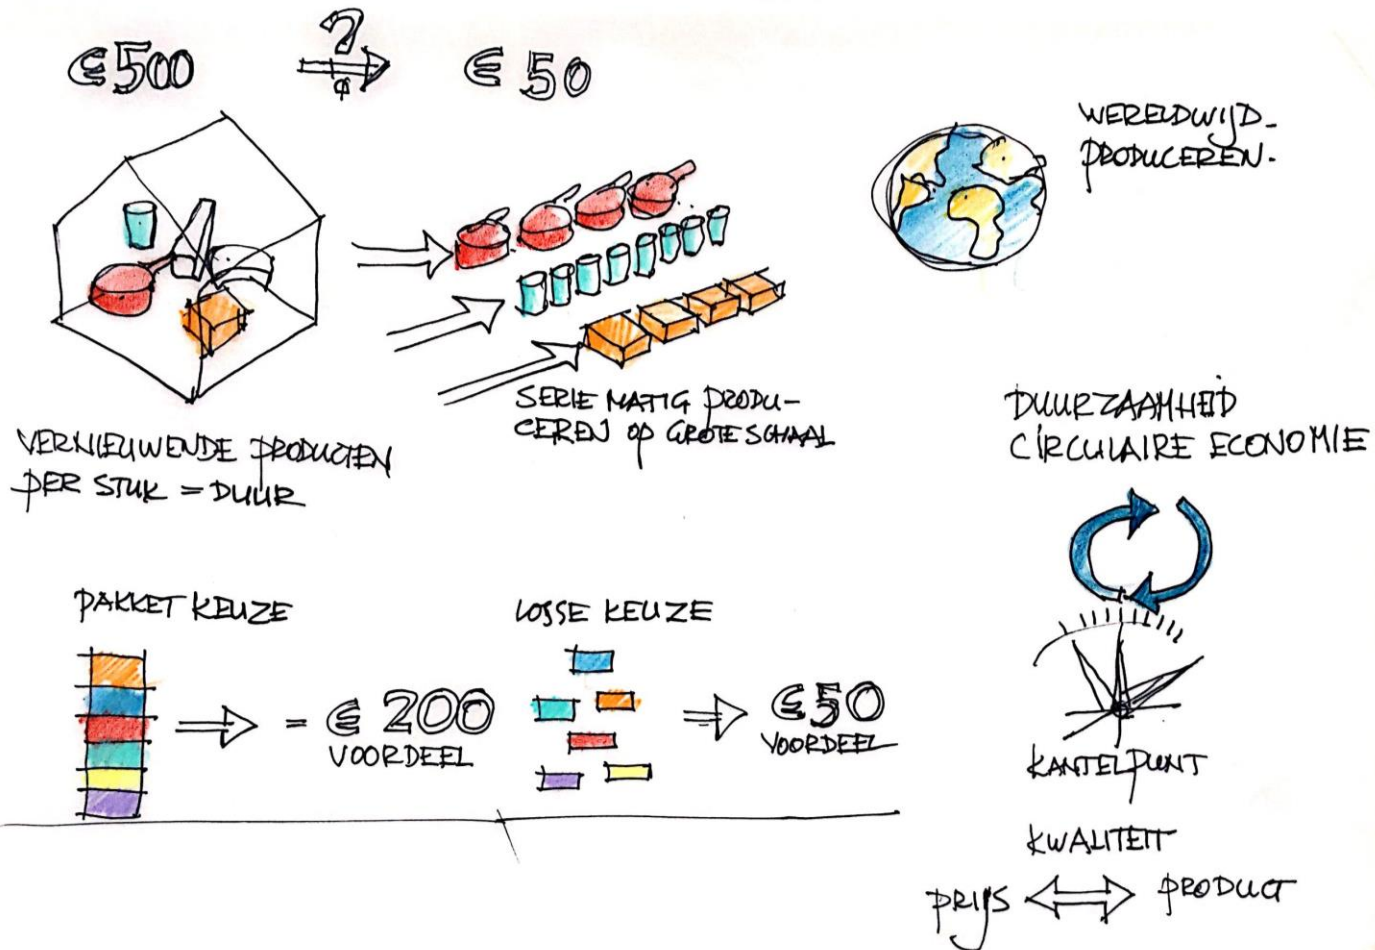

Week van de componentrenovatie

Themasessie:

Producenten

4 april 2016

Itemhouders: Michel Kalis & Laurens Schwiebert

De producenten willen maar wat graag meewerken aan componentrenovatie en op die wijze innovaties een plek te geven. Maar er is wel behoefte aan een regisseur, dat zou een architect kunnen zijn of een componerende aannemer. Met deze persoon kan gewerkt worden aan het vraaggestuurd renoveren. Er is wel behoefte aan genoeg volume om de innovaties ook betaalbaar te kunnen houden. Aan Woonbedrijf de vraag of ze nog meer corporaties enthousiast kunnen krijgen om mee te doen en daarmee voldoende volume te genereren. Het is wel goed dat prijs een selectie criterium is, maar dat zou niet de aanvangsinvestering moeten zijn maar de life cycle kosten.

DRAADJES

BABY (SENIOR JUNIOR)

VERKEERS CIRCULE
DIBUST

DE BUS

De dilemma's bij componentrenovatie in de serie van 1

De beeldende notulen
 Wie voert de regie en wie geeft de garantie bij componentrenovatie?

De beeldende notulen