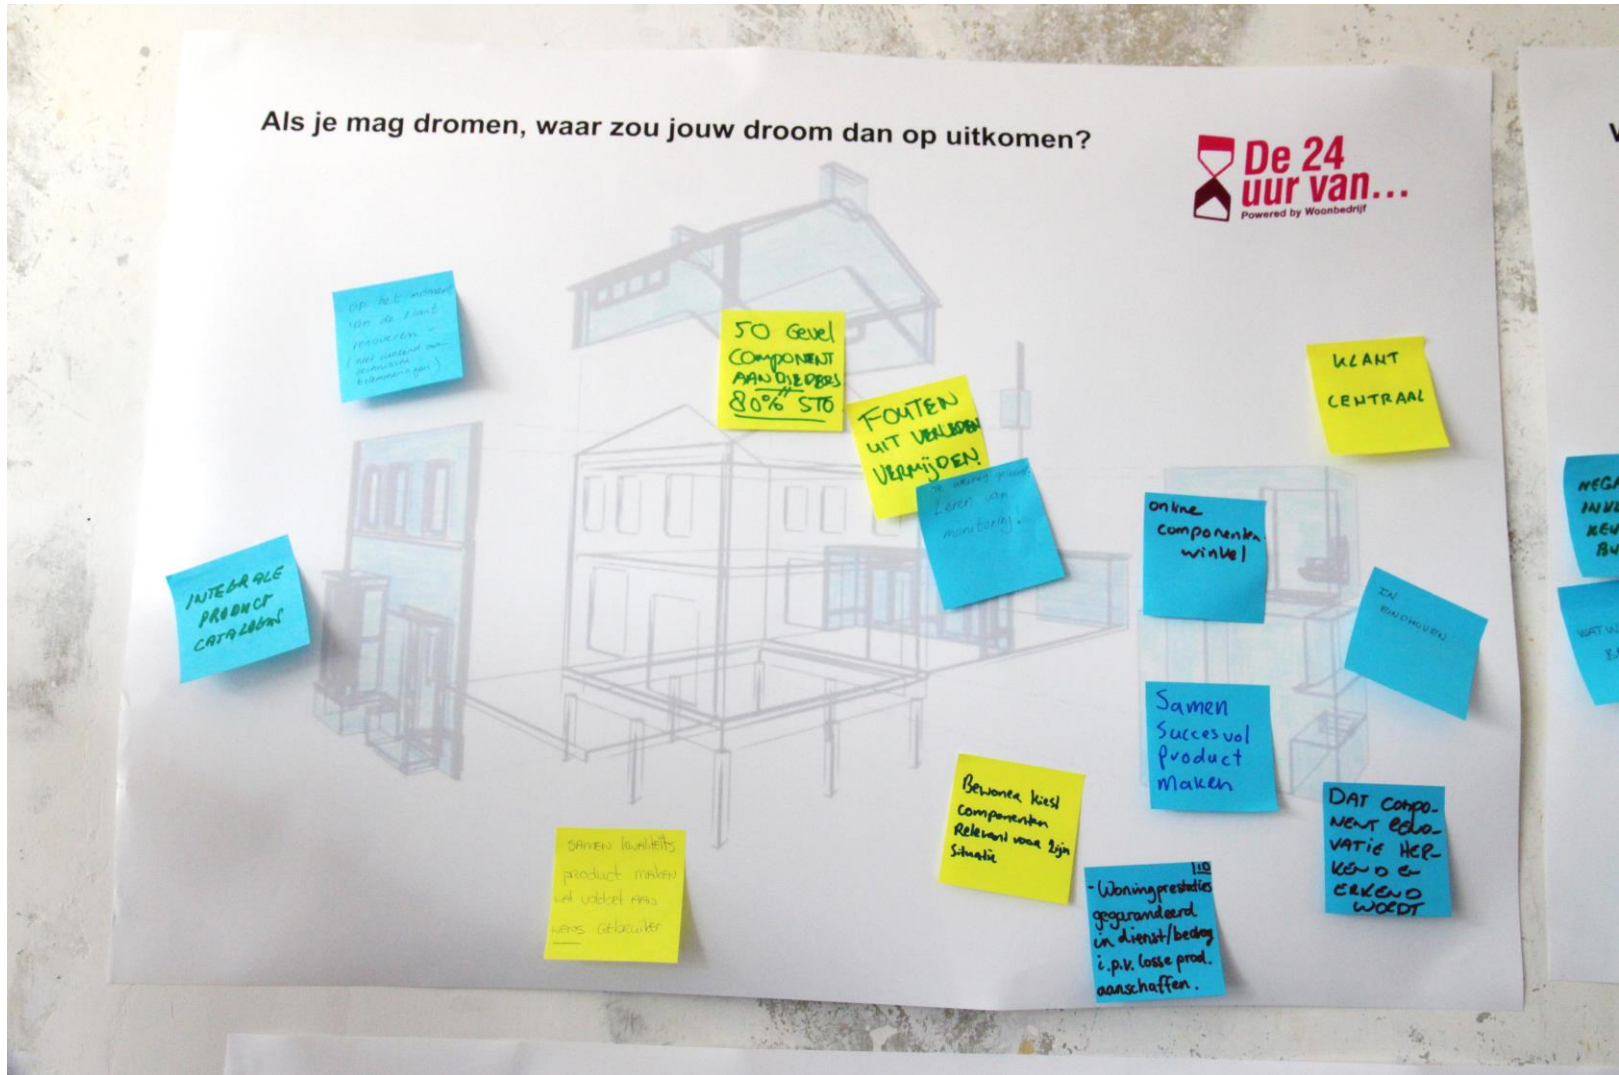

Drie terugkomende vragen
Als je mag dromen,
waar zou jouw droom dan op uitkomen?