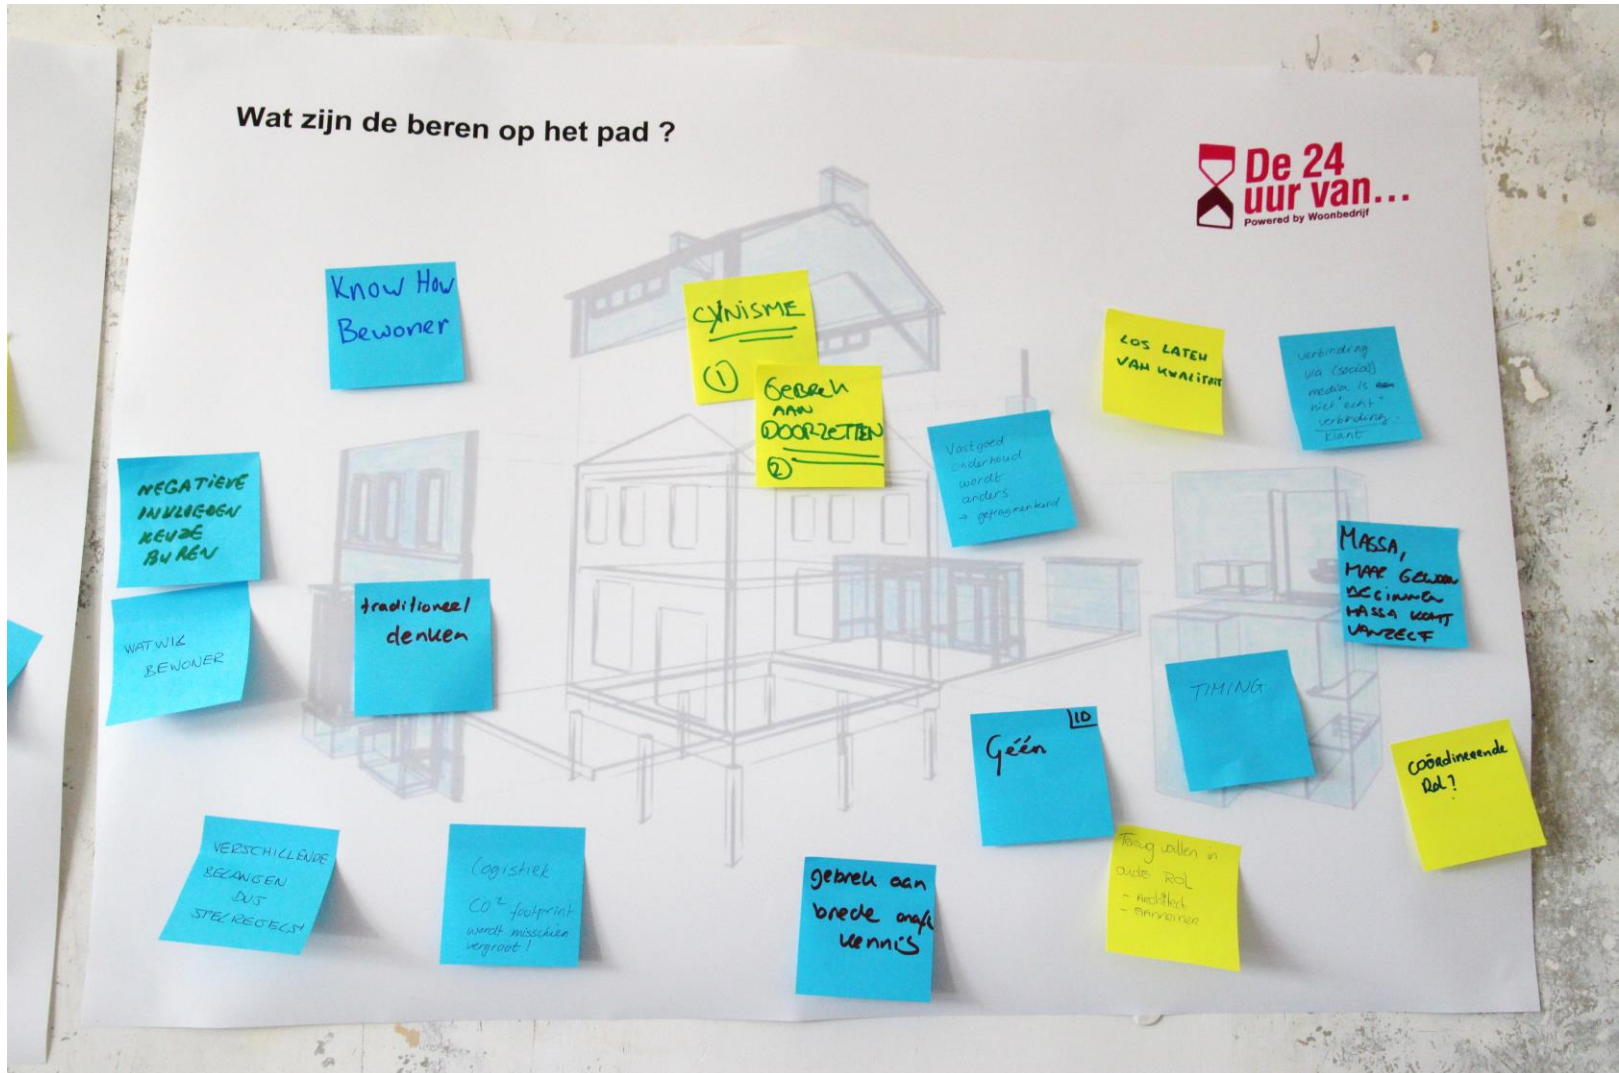

Week van de componentrenovatie

Themasessie:

Producenten

4 april 2016

Itemhouders: Michel Kalis & Laurens Schwiebert

De producenten willen maar wat graag meewerken aan componentrenovatie en op die wijze innovaties een plek te geven. Maar er is wel behoefte aan een regisseur, dat zou een architect kunnen zijn of een componerende aannemer. Met deze persoon kan gewerkt worden aan het vraaggestuurd renoveren. Er is wel behoefte aan genoeg volume om de innovaties ook betaalbaar te kunnen houden. Aan Woonbedrijf de vraag of ze nog meer corporaties enthousiast kunnen krijgen om mee te doen en daarmee voldoende volume te genereren. Het is wel goed dat prijs een selectie criterium is, maar dat zou niet de aanvangsinvestering moeten zijn maar de life cycle kosten.

Welke omvang is nodig voor structurele innovatie?

Hoe gaan de producenten deze componentoplossingen vermarkten?

Drie terugkomende vragen
Als je mag dromen,
waar zou jouw droom dan op uitkomen?

Drie terugkomende vragen
Wat zijn de beren op het pad?